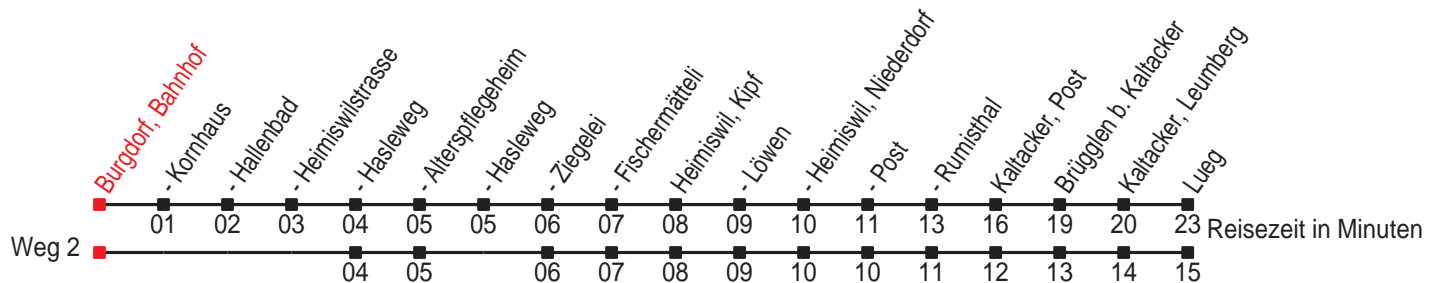

# Abfahrtszeiten ab: Burgdorf, Bahnhof

Gültig von 14.12.2008 bis 12.12.2009

## Richtung: Lueg

Sonntagsfahrplan: 1. und 2. Januar, Karfreitag, Ostermontag, Auffahrt, Pfingstmontag, 1. August, 25. und 26. Dezember

Montag - Freitag		Samstag		Sonntag	
6	00 <sup>D</sup> 50 <sup>D</sup>	6	00 <sup>D</sup> 50 <sup>D</sup>	6	
7	50	7	50	7	50
8	50	8	50	8	50
9	50	9	50	9	50
10	50	10	50	10	50
11	55	11	50	11	50
12	50	12	50	12	50
13	50	13	50	13	50
14	50	14	50	14	50
15	50	15	50	15	50
16	50	16	50	16	50
17	50	17	50	17	50
18	50 <sup>C</sup>	18	50 <sup>C</sup>	18	50 <sup>C</sup>
19	15 <sup>D</sup>	19	15 <sup>D</sup>	19	15 <sup>D</sup>
20	15 <sup>B</sup> <sub>A</sub>	20	15 <sup>B</sup> <sub>A</sub>	20	15 <sup>B</sup> <sub>A</sub>
21	15 <sup>B</sup> <sub>A</sub>	21	15 <sup>B</sup> <sub>A</sub>	21	15 <sup>B</sup> <sub>A</sub>
22	15 <sup>B</sup> <sub>A</sub>	22	15 <sup>B</sup> <sub>A</sub>	22	15 <sup>B</sup> <sub>A</sub>
23	15 <sup>B</sup> <sub>A</sub>	23	15 <sup>B</sup> <sub>A</sub>	23	15 <sup>B</sup> <sub>A</sub>
0	30 <sup>B</sup> <sub>A</sub>	0	30 <sup>B</sup> <sub>A</sub>	0	30 <sup>B</sup> <sub>A</sub>